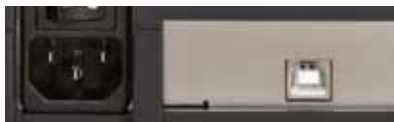

CITIZEN

Micro HumanTech

USB интерфейс

С высокоскоростным интерфейсом USB 2.0 принтер CL-S300 готов к работе сразу после извлечения из коробки.

Технические характеристики

Технология	Прямая термопечать
Разрешение	203 dpi (8 точек на мм)
Скорость печати (макс.)	4 дюйма в секунду (102 мм/сек)
Ширина печати (макс.)	4,25 дюймов (108 мм)
Ширина этикетки (от мин. до макс.)	от 1 до 4,64 дюймов (от 25,4 до 118 мм)
Толщина этикетки (от мин. до макс.)	от 0,003 до 0,008 дюйма (от 0,06 до 0,2 мм)
Сенсор расходных материалов	С определением пробелов между этикетками, черных приводных меток
Длина этикетки (от мин. до макс.)	От 1,5 до 68 дюймов (от 38,1 до 1727 мм)
Размер рулона (макс.), размер втулки	Диаметр 5 дюймов (127 мм), 1 / 1,5 дюймов (25,4 мм / 38,1 мм)
Интерфейс	USB интерфейс (версия 2.0, высокоскоростной)
Корпус	Hi-Open™
Механизм	Автономный
Панель	Светодиодная панель, кнопка управления: FEED
Флэш-память (энергонезависимая память)	64 K6, 16 K6 SDRAM
Драйверы Windows® и программное обеспечение	Поддерживающее версии XP®, 2003, 2008, Vista™, 7, 8
Габаритные размеры (Ширина x Глубина x Высота) и вес	168 x 222 x 178 мм, 2,0 кг
Гарантия на принтер и печатающую головку	Два года гарантии на принтер и 30 км/6 месяцев на печатающую головку

Дизайн, спецификация и наличие могут быть изменены без предварительного уведомления. Ошибки и пропуски исключены

CITIZEN CL-S300

Этикетки

Особенности и Преимущества

- Механизм Hi-Open™ для легкой загрузки расходных материалов
- Автономный механизм для длительной эксплуатации
- Компактный дизайн
- Одна кнопка на контрольной панели
- Встроенный источник питания, 220-240 В, 50-60 Гц
- Регулируемые медиа-датчики для этикеток с необычными обрезками или черными метками
- Стандартная отрывная пластина для перфорированных этикеток
- Встроенный USB интерфейс
- Держатель для рулона бумаги
- Отделитель опционально