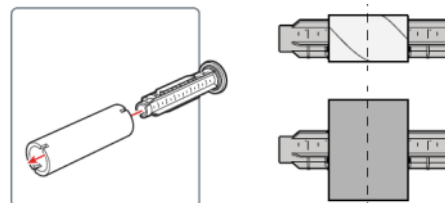

Адаптер USB-COM (**203-182-100**)

Адаптер USB-LPT (**203-182-110**)

Опорный валик для носителей без подложки (**50120013- 001FRE**)

- Принтер;
- Краткое руководство по эксплуатации;
- 1 картонная втулка для намотки риббона (с прорезьями);
- CD-диск с ПО и драйверами;
- 2 втулки для 1” риббонов, не имеющих прорези и/или для риббонов **меньшей ширины**;
- Втулка для рулона этикеток;
- Блок питания;
- Шнур питания;
- USB-кабель для подключения к ПК;
- Кабель RS-232 (только для принтеров с интерфейсом RS-232);