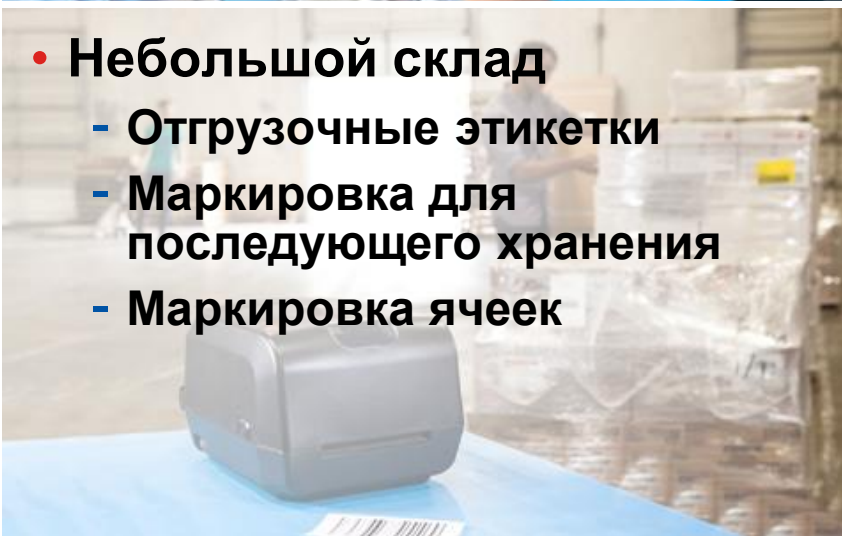

- **Небольшой склад**
  - Отгрузочные этикетки
  - Маркировка для последующего хранения
  - Маркировка ячеек