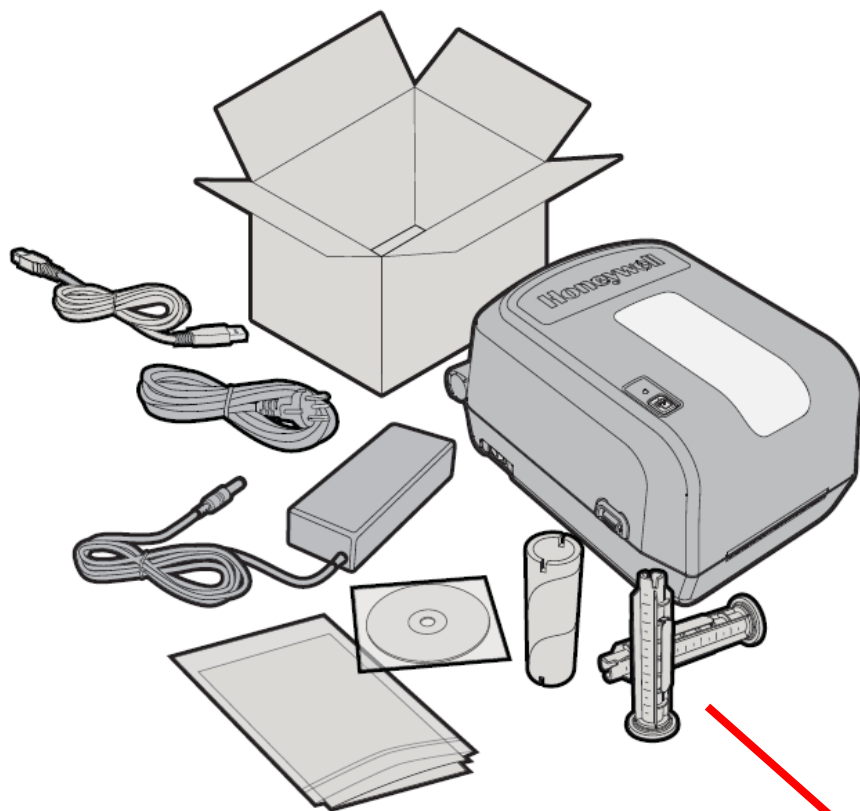

# Конфигурация PC42t

<b>PC42TWE01013</b>	USB, 1´ core*
<b>PC42TWE01213</b>	USB + serial, 1´ core*
<b>PC42TWE01313</b>	USB + serial + Ethernet, 1´ core*

*\*Позднее появиться модель с втулкой риббона на полдюйма (0,5")*

Адаптер USB-COM (**203-182-100**)

Адаптер USB-LPT (**203-182-110**)

Опорный валик для носителей без подложки (**50120013- 001FRE**)

- Принтер;
- Краткое руководство по эксплуатации;
- 1 картонная втулка для намотки риббона (с прорезьями);
- CD-диск с ПО и драйверами;
- 2 втулки для 1” риббонов, не имеющих прорези и/или для риббонов **меньшей ширины**;
- Втулка для рулона этикеток;
- Блок питания;
- Шнур питания;
- USB-кабель для подключения к ПК;
- Кабель RS-232 (только для принтеров с интерфейсом RS-232);